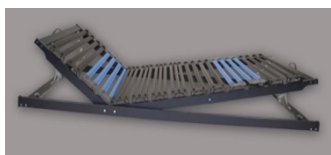

Fiberflex 32 Einlegerahmen KF / Kopf Fuss

10 Doppellatten- und 4 Dreifachlatten-Federungen.
Kopf-Fuss verstellbar

Grösse	Stk.	Katalogpreis Stk.	Nettopreis Stk.
80 x 200 x 8 cm	2	CHF 760,00	CHF 456,00
90 x 200 x 8 cm	1		
100 x 200 x 8 cm	6	CHF 760,00	CHF 456,00
120 x 200 x 8 cm	1	CHF 1.265,00	CHF 759,00
140 x 200 x 8 cm	1		
90 x 210 x 8 cm	2	CHF 912,00	CHF 548,00