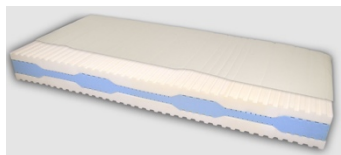

Ausstellungs- oder Messe Matratzen

ADA Matratze Royal

Memory-Schaumkern
Höhe 20 cm, Topper beidseitig abnehmbar, waschbar

Grösse	Stk.	Katalogpreis Stk.	Nettopreis Stk.
90 x 200 x 24 cm	2 x H3	CHF 2.390,00	CHF 717,00