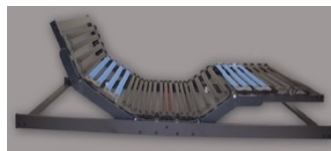

Fiberflex 32 Einlegerahmen 2 MOT

10 Doppellatten- und 4 Dreifachlatten-Federungen.
Kabelsteuerung
Funksteuerung

Grösse	Stk.	Katalogpreis Stk.	Nettopreis Stk.
90 x 200 x 10 cm	3	CHF 1.750,00	CHF 1.050,00
90 x 200 x 10 cm	6	CHF 2.025,00	CHF 1.215,00