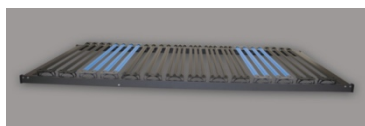

Einlegerahmen

Fiberflex 32 Einlegerahmen ST / Starr

10 Doppellatten- und 4 Dreifachlatten-Federungen.
nicht verstellbar

Grösse	Stk.	Katalogpreis Stk.	Nettopreis Stk.
80 x 200 x 8 cm	2	CHF 650,00	CHF 422,00
90 x 200 x 8 cm	4		
100 x 200 x 8 cm	1	CHF 650,00	CHF 422,00
120 x 200 x 8 cm	2	CHF 980,00	CHF 637,00
90 x 210 x 8 cm	2	CHF 780,00	CHF 507,00