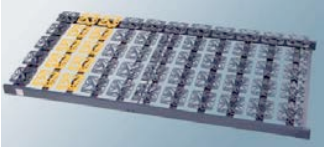

4

CHF

900,00

CHF

180,00

Sentina Einlegerahmen Überlängen

Flexibler Tellerrahmen
Starr

Grösse